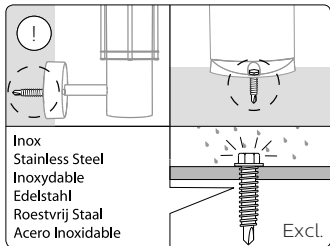

E27

MAX. 60 W

E27

MAX
6m

2m

0m 12m

140°

2