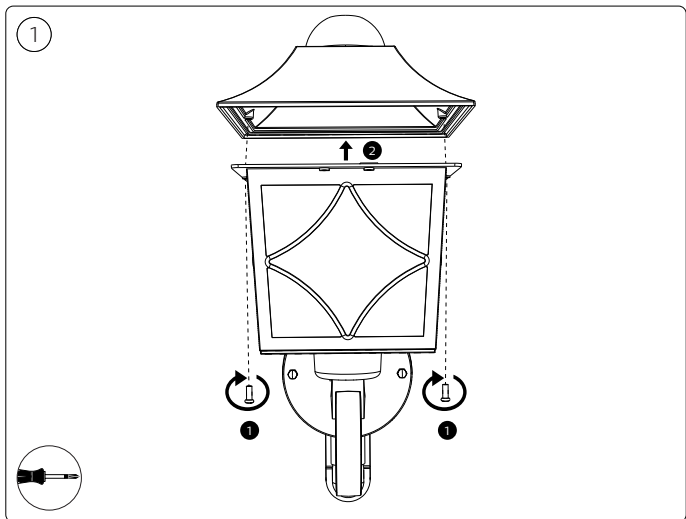

E27

MAX. 60 W

E27

MAX
6m

2m

0m 12m

140°

2