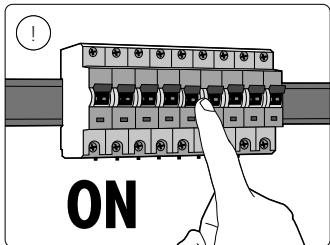

6

7

9

10

Signify
I.B.R.S. / C.C.R.I. Numéro 10461
5600 VB Eindhoven,
the Netherlands
☎00800-74454775

© 2021 Signify Holding
All rights reserved

www.philips.com/lighting

4404 017 71042
Last update: 01/2021