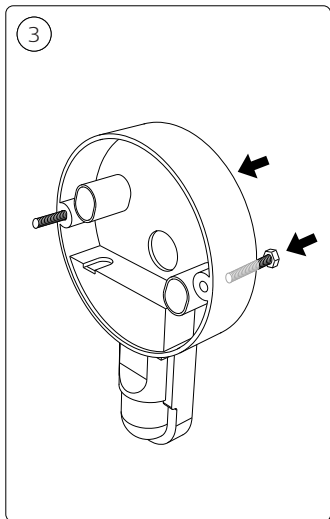

E27

MAX. 60 W

E27

MAX
6m

2m

0m 12m

140°

2