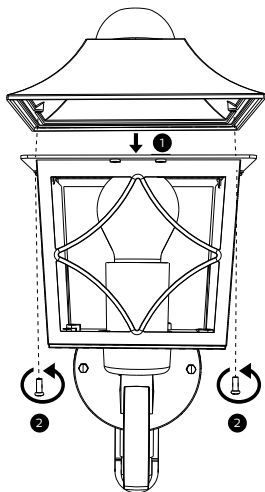

E27

MAX. 60 W

E27

MAX
6m

2m

0m 12m

140°

2

6

7

9

10

Signify
I.B.R.S. / C.C.R.I. Numéro 10461
5600 VB Eindhoven,
the Netherlands
☎00800-74454775

© 2021 Signify Holding
All rights reserved

www.philips.com/lighting

4404 017 71042
Last update: 01/2021