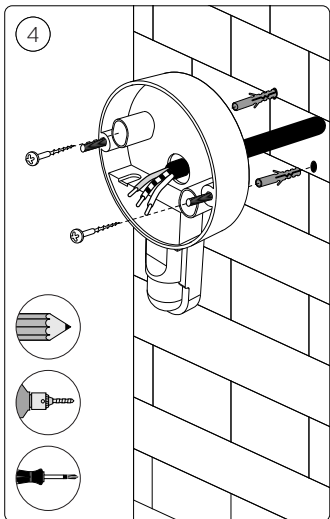

E27

MAX. 60 W

E27

MAX
6m

2m

0m 12m

140°

2